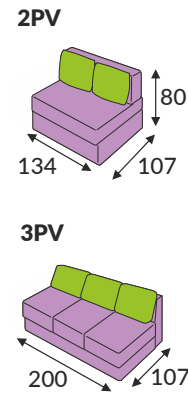

Vmesni elementi