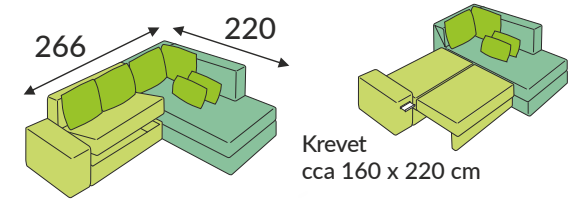

KROM

TIP 1

TIP 2

TIP 3

SAMOSTOJEĆI ELEMENTI

Preporučeni sastav za prostor

2PL + 1VD (220)

Lijevi elementi