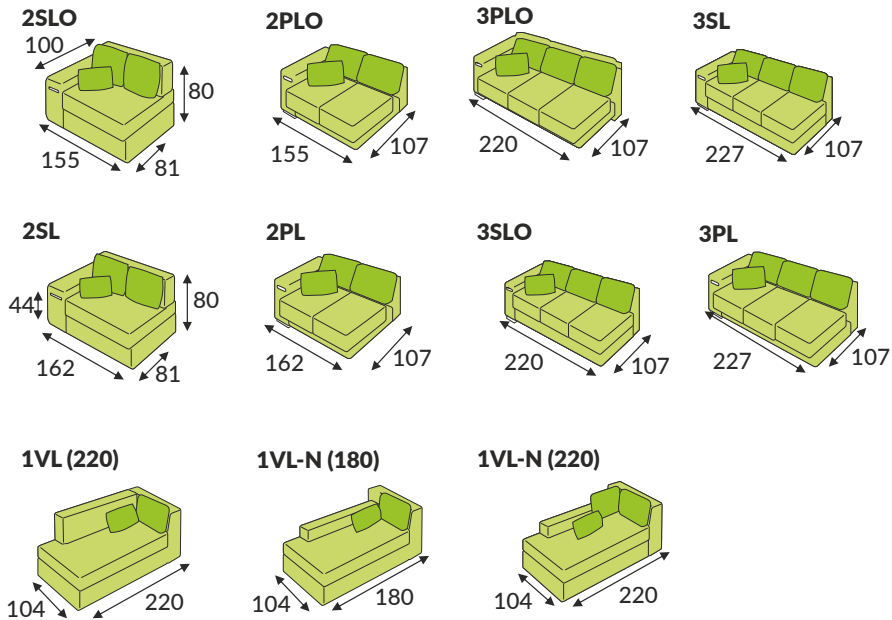

KROM

TIP 1

TIP 2

TIP 3

SAMOSTOJEĆI ELEMENTI

Preporučeni sastav za prostor

2PL + 1VD (220)

Lijevi elementi

Vmesni elementi

Desni elementi